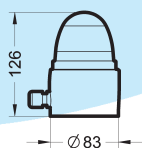

SUPEROVOLUX1224DA1	●	31481	SUPEROVOLUX1224DA4	●	31484
SUPEROVOLUX1224DA2	●	31482	SUPEROVOLUX1224DA5	●	31485
SUPEROVOLUX1224DA3	●	31483	SUPEROVOLUX1224DA6	○	31486

Kg. 0,30

V ===	12	24
V ~		
mA ===	300	225
mA ~	615	545
dB(A)1m	94.5	96
dB(A)1m	97	98.5