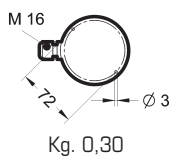

SUPEROVOLUX1224DA1	●	31481	SUPEROVOLUX1224DA4	●	31484
SUPEROVOLUX1224DA2	●	31482	SUPEROVOLUX1224DA5	●	31485
SUPEROVOLUX1224DA3	●	31483	SUPEROVOLUX1224DA6	○	31486

Kg. 0,30

V ===	12	24
V ~		
mA ===	300	225
mA ~	615	545
dB(A)1m	94.5	96
dB(A)1m	97	98.5